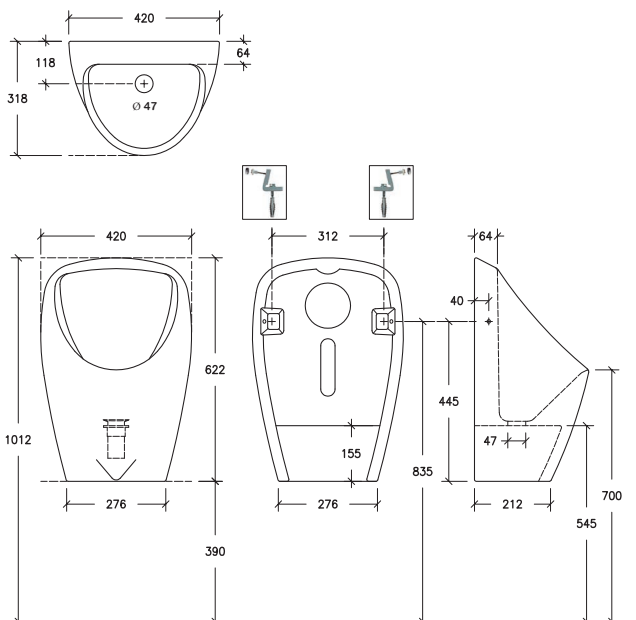

Abmessungen und Material