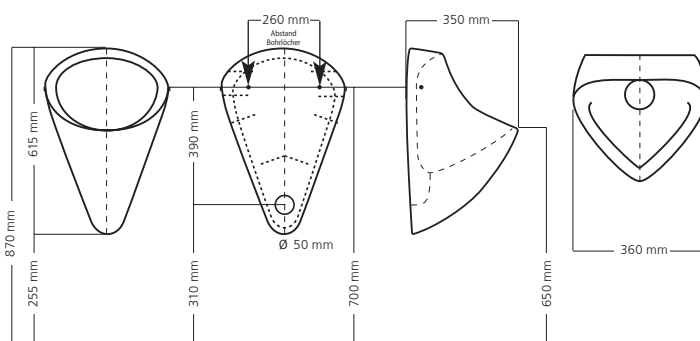

Abmessungen und Material