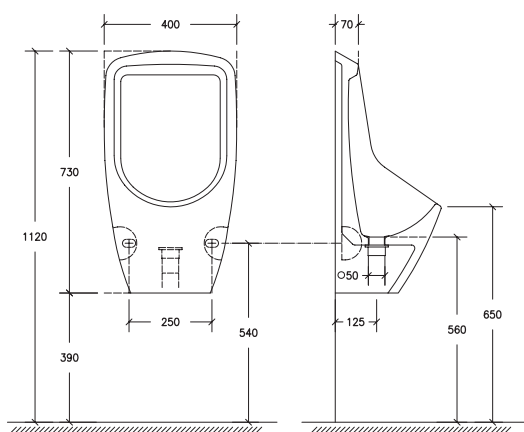

Abmessungen und Material