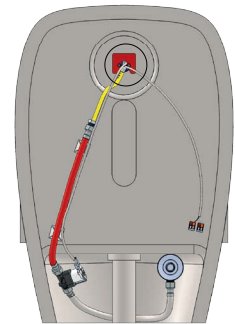

Netzbetriebene Variante