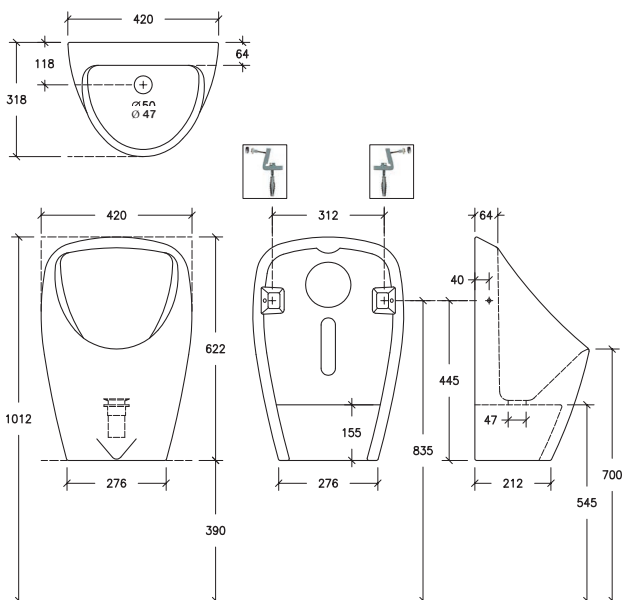

Abmessungen und Material