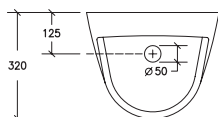

Abmessungen und Material