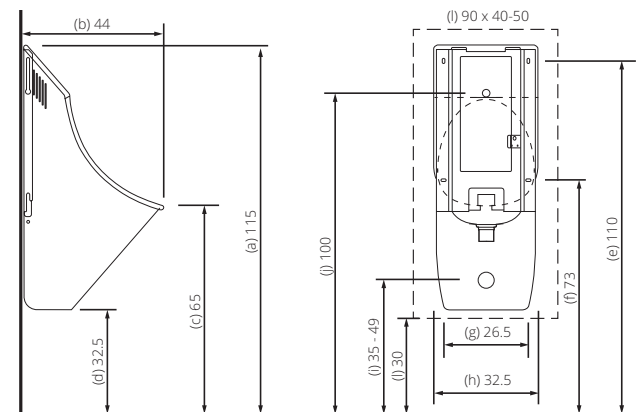

Durch die Zweiteiligkeit (Becken und Verschalung getrennt) sowie die neuartige Montageplattform bietet das KemTec econeo 400 Hybrid eine äußerst einfache, unkomplizierte und sichere Montage.

Die Beckengeometrie lässt eine sehr bequeme Benutzung ohne Umgebungsvermutzung zu. Trotz einem geringen Gewicht wird eine hohe Stabilität und Vandalensicherheit erreicht. Eine Ablaufgarnitur mit einem Anschluss-Durchmesser von 50 mm ist eingebaut.

Abmessungen und Material

- Becken: Stahl emailliert, winterweiß
- Verschalung: Aluminium, pulverbeschichtet (RAL 7040)
- Farben: Individuelle Farbgestaltung möglich
- Montageplattform: Stahl rostfrei (Chromstahl V2A)
- Ablauf: Kunststoff PP
- Gewicht: 11,1 kg

Front- und Seitenansicht

- Maße in cm:
- a = Oberkante
 - b = Gesamttiefe
 - c = Beckenhöhe
 - d = Unterkante
 - e = Oberkante Löcher
 - f = Unterkante Löcher
 - g = Lochabstand (horizontal)
 - h = Gesamtbreite
 - i = Kanalanschluss
 - j = Wasserzuleitung 1/2"
 - l = Holz-Unterkonstruktion