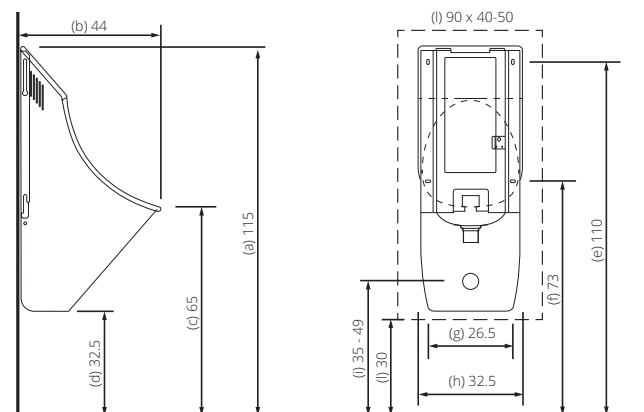

Front- und Seitenansicht

- Maße in cm:
- a = Oberkante
 - b = Gesamttiefe
 - c = Beckenhöhe
 - d = Unterkante
 - e = Oberkante Löcher
 - f = Unterkante Löcher
 - g = Lochabstand (horizontal)
 - h = Gesamtbreite
 - i = Kanalanschluss
 - j = Wasserzuleitung 1/2"
 - l = Holz-Unterkonstruktion

Front- und Seitenansicht

Abmessungen und Material

Becken:	Stahl emailliert, winterweiß
Verschalung:	Aluminium, pulverbeschichtet (RAL 7040)
Farben:	Individuelle Farbgestaltung möglich
Montageplattform:	Stahl rostfrei (Chromstahl V2A)
Ablauf:	Kunststoff PP
Gewicht:	9,8 kg

Maße in cm:

- a = Oberkante
- b = Gesamttiefe
- c = Beckenhöhe
- d = Unterkante
- e = Oberkante Löcher
- f = Unterkante Löcher
- g = Lochabstand (horizontal)
- h = Gesamtbreite
- i = Kanalanschluss
- l = Holz-Unterkonstruktion