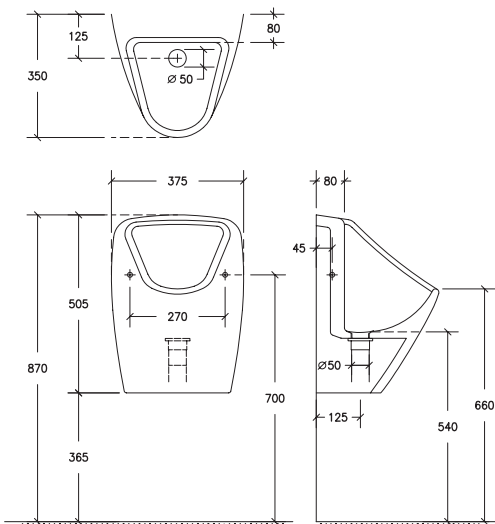

Abmessungen und Material