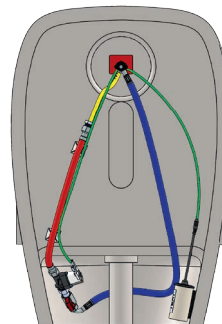

Rückansicht der beiden Varianten

Batteriebetriebene Variante