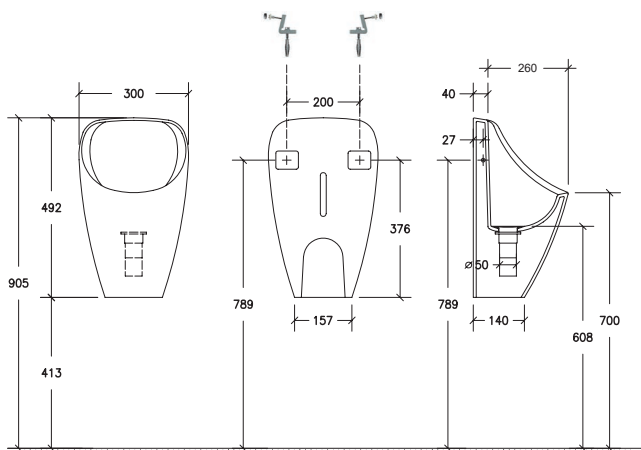

Abmessungen und Material