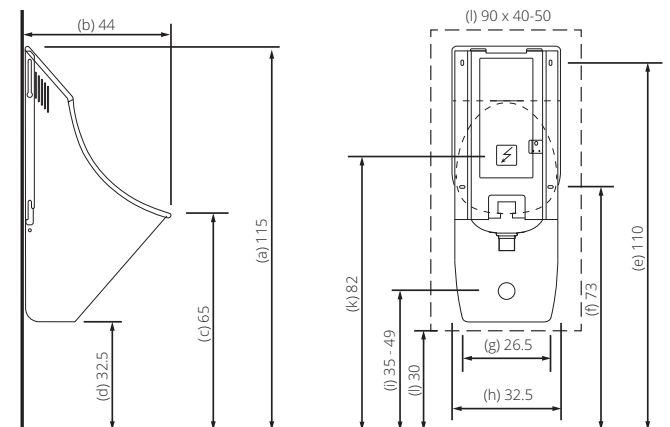

KemTec econeo 330/340 Urinal 1

Produkteigenschaften und Vorteile

Das wasserlose KemTec econeo 330/340 Urinal aus tiefgezogenem, emailliertem Stahl bietet eine völlig neue Technologie und ist ergonomisch optimal ausgerichtet. Die hochwertige Oberfläche des Emails bringt mit einfachster Reinigung eine hohe Sauberkeit. Durch die Zweiteiligkeit (Becken und Verschalung getrennt) sowie die neuartige Montageplattform bietet das KemTec econeo 330/340 Urinal eine äußerst einfache, unkomplizierte und sichere Montage.

Die Beckengeometrie lässt eine sehr bequeme Benutzung ohne Umgebungsverschmutzung zu. Trotz einem geringen Gewicht wird eine hohe Stabilität und Vandalensicherheit erreicht. Eine Ablaufgarnitur mit einem Anschluss-Durchmesser von 50 mm ist eingebaut.

Der Einsatz von KemTec econstop mit seiner patentierten Funktionalität sorgt für den optimalen und geruchsfreien Einsatz des KemTec econeo 330/340 Urinal. Die integrierte Werbe- und Informationsplattform mit dem hochauflösenden Bildschirm 10.1 Zoll erlaubt eine Refinanzierung der Anlage.

Individuelle Farbgestaltung

Ihrer individuellen Farbgestaltung sind keine Grenzen gesetzt. Eintönige Urinale gehören der Vergangenheit an. Urinale in Vereins- oder Logofarben steht ab sofort nichts mehr im Wege.

Abmessungen und Material

Becken:	Stahl emailliert, winterweiß
Verschalung:	Aluminium, pulverbeschichtet (RAL 7040)
Farben:	Individuelle Farbgestaltung möglich
Montageplattform:	Stahl rostfrei (Chromstahl V2A)
Ablauf:	Kunststoff PP
Gewicht:	9,8 kg

Maße in cm: