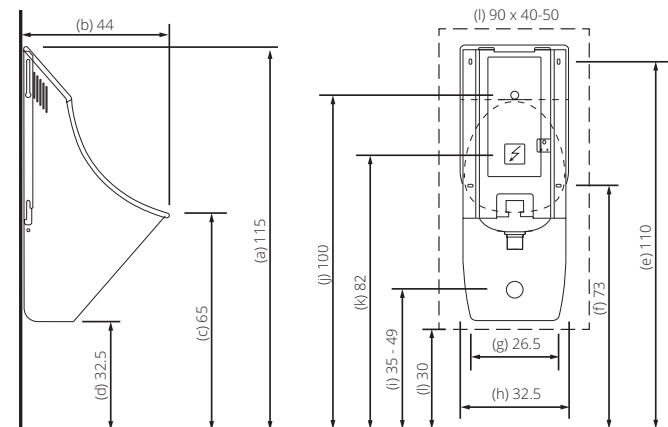

KemTec econeo 430/440 Hybrid Urinal

3

Produkteigenschaften und Vorteile

Das hybride KemTec econeo 430/440 Hybrid aus tiefgezogenem, emailliertem Stahl bietet eine völlig neue Technologie und ist ergonomisch optimal ausgerichtet. Die hochwertige Oberfläche des Emails bringt mit einfachster Reinigung eine hohe Sauberkeit. Die Reinigung wird durch das hybride System wesentlich angenehmer.

Durch die Zweiteiligkeit (Becken und Verschalung getrennt) sowie die neuartige Montageplattform bietet das KemTec econeo 430/440 Hybrid eine äußerst einfache, unkomplizierte und sichere Montage.

Die Beckengeometrie lässt eine sehr bequeme Benutzung ohne Umgebungsverschmutzung zu. Trotz einem geringen Gewicht wird eine hohe Stabilität und Vandalensicherheit erreicht. Eine Ablaufgarnitur mit einem Anschluss-Durchmesser von 50 mm ist eingebaut.

Der Einsatz von KemTec econstop mit seiner patentierten Funktionalität sorgt für den optimalen und geruchsfreien Einsatz des KemTec econeo 430/440 Hybrid. Die integrierte Werbe- und Informationsplattform mit dem hochauflösenden Bildschirm 10.1 Zoll erlaubt eine Refinanzierung der Anlage.

Individuelle Farbgestaltung

Ihrer individuellen Farbgestaltung sind keine Grenzen gesetzt. Eintönige Urinale gehören der Vergangenheit an. Urinale in Vereins- oder Logofarben steht ab sofort nichts mehr im Wege.

Abmessungen und Material

Becken:	Stahl emailliert, winterweiß
Verschalung:	Aluminium, pulverbeschichtet (RAL 7040)
Farben:	Individuelle Farbgestaltung möglich
Montageplattform:	Stahl rostfrei (Chromstahl V2A)
Ablauf:	Kunststoff PP
Gewicht:	12,1 kg